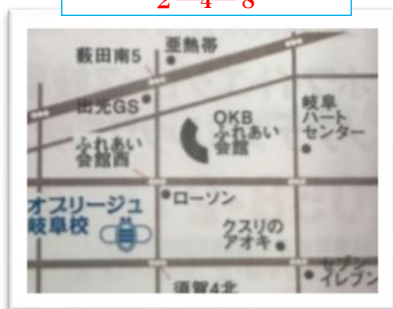

オブリージュ Winter School

Reiwa 6 年度 岐阜校

毎回：外国人教師による **6 時間の英語指導**

募集定員：1 クラス 15 名 対象：年少～年長児、小学生

開催日：

12月23日(月) 12月24日(火) 12月25日(水) 12月26日(木)

12月27日(金) 1月6日(月) 1月7日(火) 1月8日(水)

時間 9:00～15:00

料金 全 8 日間 49,000 円(税別) ※教材費・施設維持費は含みます

1day 7,200 円(税別) ※教材費・施設維持費は含みます。

岐阜校：岐阜市下奈良
2-4-8

Basic Time Schedule

9:00 Greeting time	11:45 Lunch time
9:15 Question of the Day	12:30 Clean up time
9:30 Review	13:00 Reading Practice
9:40 Topic Vocabulary practice	13:20 Math Practice / 13:40 Craft
10:05 Daily Topic Introduction	14:20 Diary(Writing)
10:45 Exam study(英検対策)	14:45 Review
	15:00 Finished